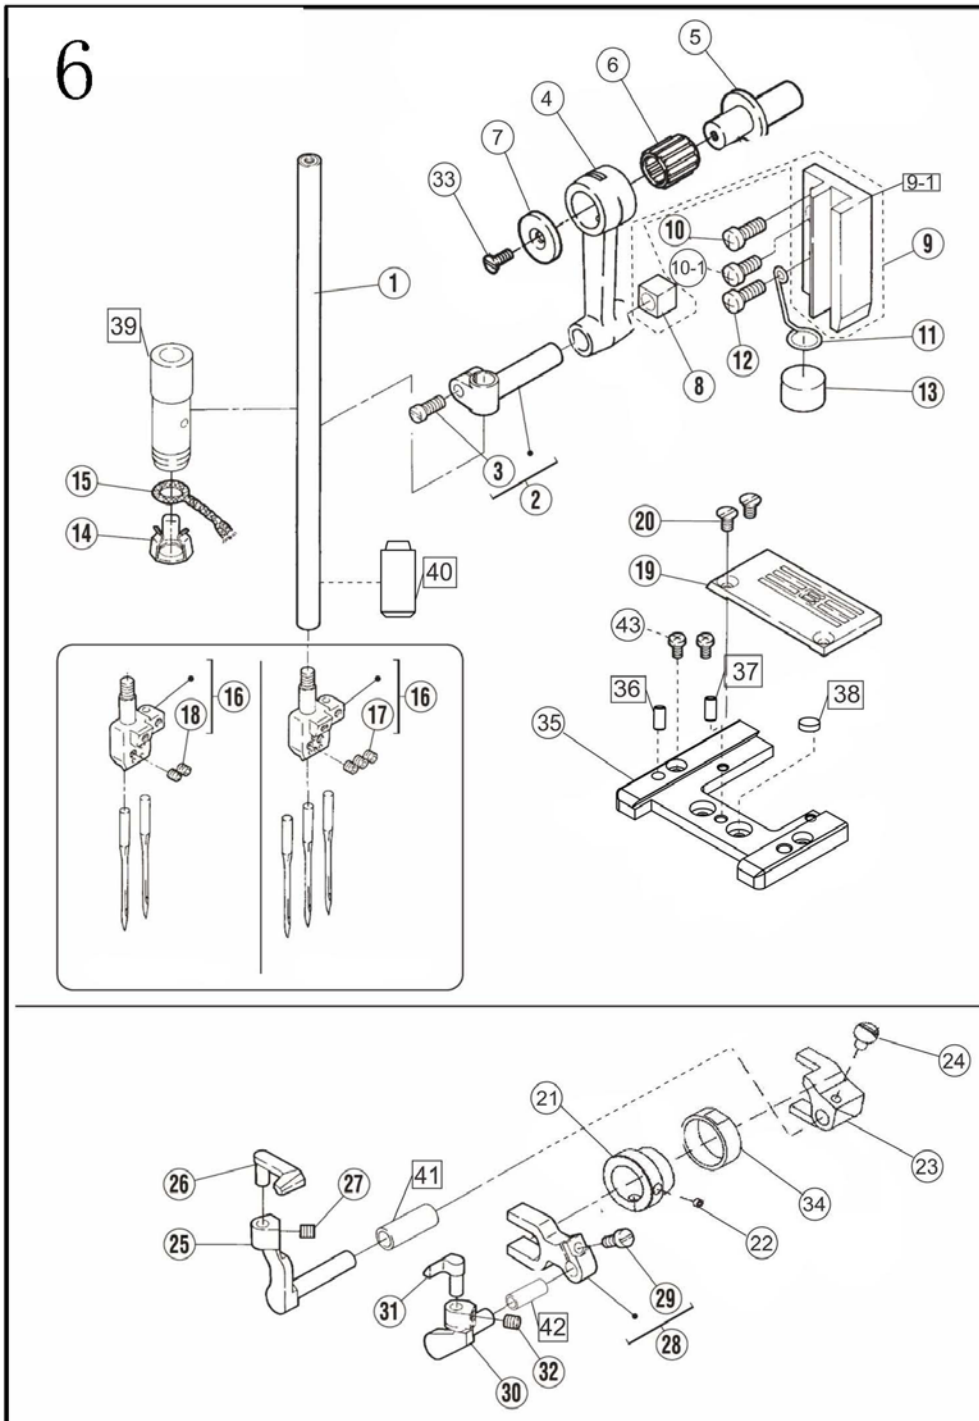

6. Needle bar parts

NO	CODE	NAME	Qty
1	JINBF3202625101491	NEEDLE BAR	1
2	JINBF31016206061	NEEDLE BAR CLAMP	1
3	JINBF310165325	SCREW	1
4	JINBF32026251016	LINK	1
5	JINBF3202635AB251010A	PIN	1
6	JINBF31016081212	NEEDLE BEARING	1
7	JINBF32026205097	WASHER	1
8	JINBF32026206063	BLOCK	1
9	JINBF32026251017	GUIDE	1
9-1	JINBF320262510171	GUIDE	1
10	JINBF310167020	SCREW	1
10-1	JINBF310167018	SCREW	1
11	JINBF32026251018	LATCH	1
12	JINBF310167021	SCREW	1
13	JINBF3101617904005	SPONGE	1
14	JINBF31016206524	OIL STRING RETAINER	1
15	JINBF32026212186	OIL STRING	1
16	JINBF31016257518	NEEDLE HOLDER	1
17	JINBF310164554	SCREW	3
18	JINBF310164554	SCREW	2
19	JINBF32026BE0619	NEEDLE PLATE	1
20	JINBF320265511HC	SCREW	2
21	JINBF32026BE0621	ECCENTRIC	1
22	JINBF310164543	SCREW	2
23	JINBF32026BE0623	LEVER	1
24	JINBF310167086	SCREW	1
25	JINBF32026251512	NEEDLE GUARD HOLDER (REAR)	1
26	JINBF32026257567	NEEDLE GUARD (REAR)	1
27	JINBF310164543	SCREW	1
28	JINBF32026251513	LEVER	1
29	JINBF8007013	SCREW	1
30	JINBF32026251514	NEEDLE GUARD HOLDER (FRONT)	1
31	JINBF32026257568	NEEDLE GUARD (FRONT)	1
32	JINBF310164543	SCREW	1
33	JINBF320267041	SCREW	1
34	JINBF32026BE0634	SLEEVE	1
35	JINBF32026BE0635	NEEDLE PLATE BRACKET	1
36	JINBF32026BE06351	PIN	2
37	JINBF32026BE06352	PIN	1
38	JINSCJ6033	MAGNET	2
39	JINBF32026623	BUSHING	1
40	JINBF31016627	BUSHING	1
41	JINBF32026625	BUSHING	1
42	JINBF320266251	BUSHING	1
43	JINBF310167020	SCREW	2