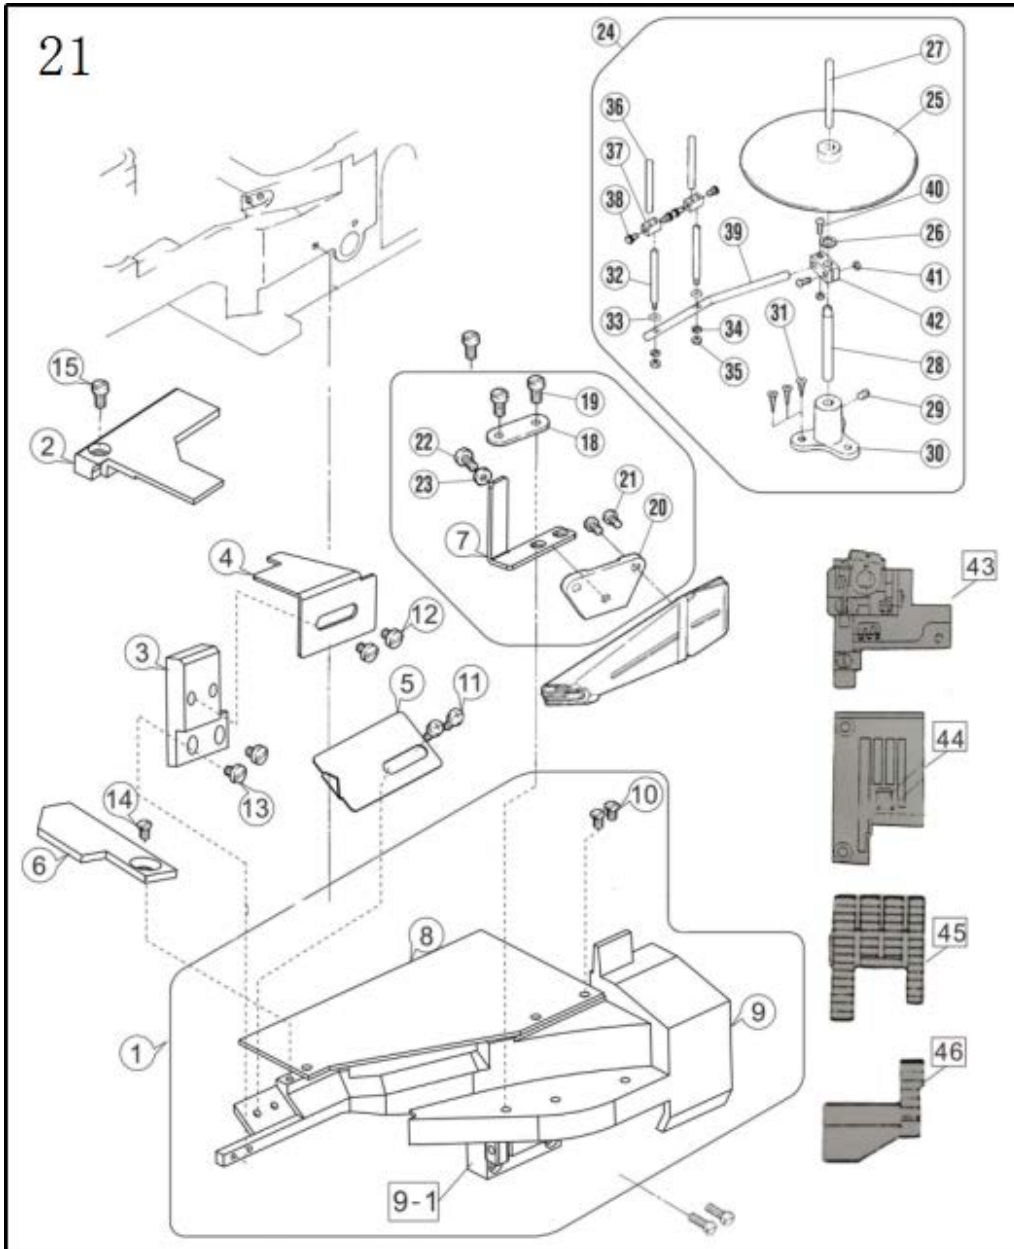

21. 02 special parts

NO	CODE	NAME	Qty
1	JINBF32026BE2101	FRONT COVER ASSEMBLY	1
2	JINBF32026BE2102	BED COVER	1
3	JINBF32026BE2103	HINGE	1
4	JINBF32026BE2104	AUXILIARY PLATE (FRONT COVER)	1
5	JINBF32026BE2105	FABRIC GUARD	1
6	JINBF32026BE2106	COVER	1
7	JINBF32026BE2107	BRACKET	1