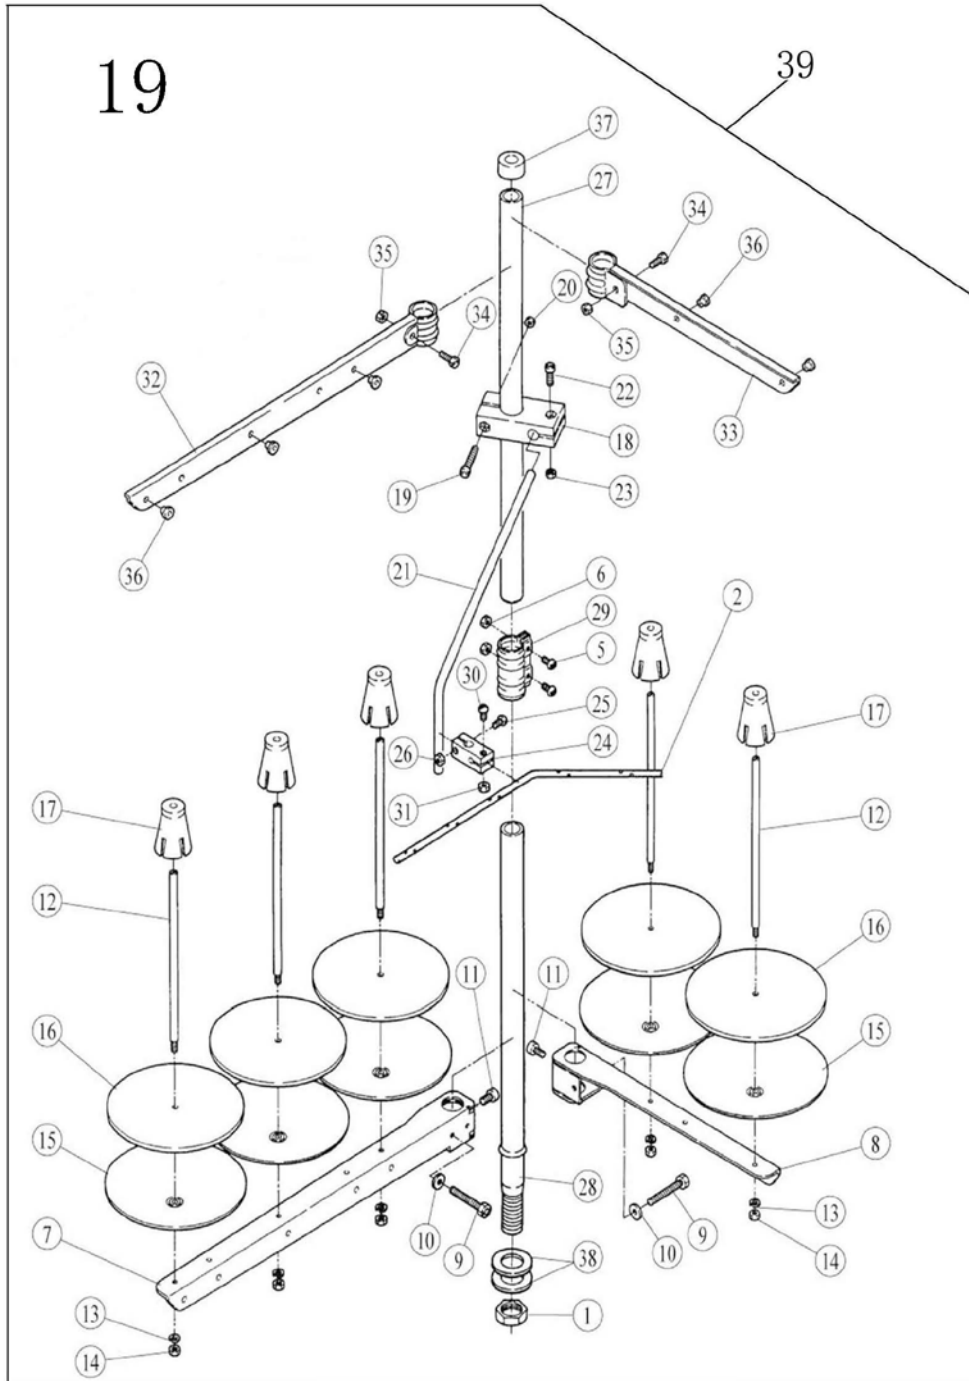

17. Components of silicone oil box device

NO	CODE	NAME	Qty
1	JINBF31016207065	SILICONE OIL RESERVOIR (UPPER) ASSY.	1
2	JINBF31016207066	SILICONE OIL RESERVOIR (UPPER)	1
3	JINBF31016207067	CAP	1
4	JINSCJ4007	SPRING PIN	2
5	JINBF310165053-1	SCREW	2
6	JINBF31016207068	FELT	1
7	JINBF32026BE1707	SILICONE OIL RESERVOIR ASSEMBLY	1
8	JINBF310167020	SCREW	2
9	JINBF32026255107	NEEDLE COOLER (LOWER)	1
10	JINBF310167019	SCREW	1
11	JINBF32026240247	FELT	1
12	JINSCJ6029	PIN	1
13	JINSCJ5010	TUBE	1
14	JINBF32026202175	OIL STRING	1
16	JINBF32026BE1716	SILICONE OIL BOX BAFFLE	1
17	JINBF32026BE1717	SILICONE OIL BOX COVER	1

19. Cable rack components

NO	CODE	NAME	Qty
1	JINBF8894835	Nut	1
2	JINBF889293A	Thread Guide (5-Spool)	1
3	/	/	/
4	/	/	/
5	JINBF8894021	Screw	2
6	JINBF8894067	Nut	2
7	JINBF889505-PA	Thread Hanger	1
8	JINBF889505APA	Thread Hanger	1
9	JINBF8897102	Screw	2
10	JINBF889512	Washer	2
11	JINBF8894022	Screw	2
12	JINBF889380A	Spool Pin	6
13	JINBF889201252	Spring Washer	6
14	JINBF8894803	Nut	6
15	JINBF889381-PA	Spool Seat Disc	6
16	JINBF889507	Spool Mat	6
17	JINBF889382-PA	Spool Cushion	6
18	JINBF889383-PA	Holder	1
19	JINBF8894014	Screw	1
20	JINBF8894803	Nut	1
21	JINBF889384	Thread Guide Arm	1
22	JINBF8894012	Screw	1
23	JINBF8894803	Nut	1
24	JINBF889233-PA	Holder	1
25	JINBF8894012	Screw	1
26	JINBF8894803	Nut	1
27	JINBF889502-PA	Column Pipe (Upper)	1
28	JINBF889503-PA	Column Pipe (Lower)	1
29	JINBF889504-PA	Joint	1
30	JINBF8894012	Screw	1
31	JINBF8894803	Nut	1
32	JINBF889527-PA	Thread Hanger	1
33	JINBF889527APA	Thread Hanger	1
34	JINBF8894021	Screw	2
35	JINBF8894067	Nut	2
36	JINBF889506	Thread Eyelet	6
37	JINBF889386	Rod Cap	1
38	JINBF889509	Washer	2
39	JINBF7005M17	Thread Stand Component	1