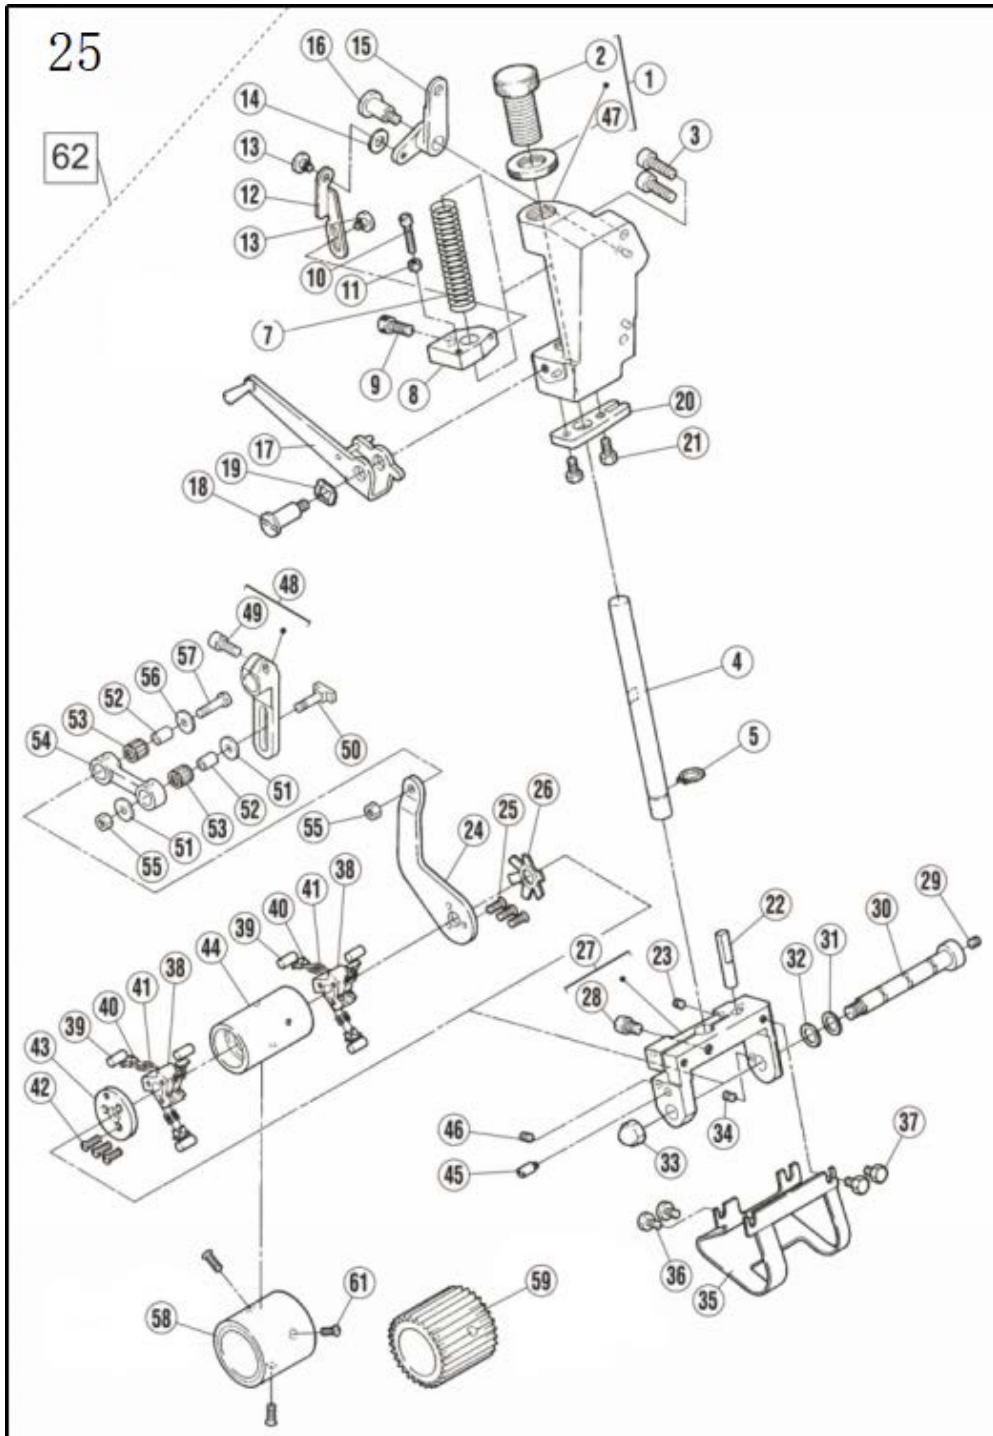

25. RP special parts (2)

NO	CODE	NAME	Qty
1	JINBF32026256510	BRACKET ASSEMBLY	1
2	JINBF32026256512	SCREW	1
3	JINBF8004510	BOLT	2
4	JINBF32026256518	SHAFT	1
5	JINBF32026202901	RING	1
7	JINBF32026240257	SPRING	1
8	JINBF32026256517	BRACKET	1
9	JINBF320264510	BOLT	1