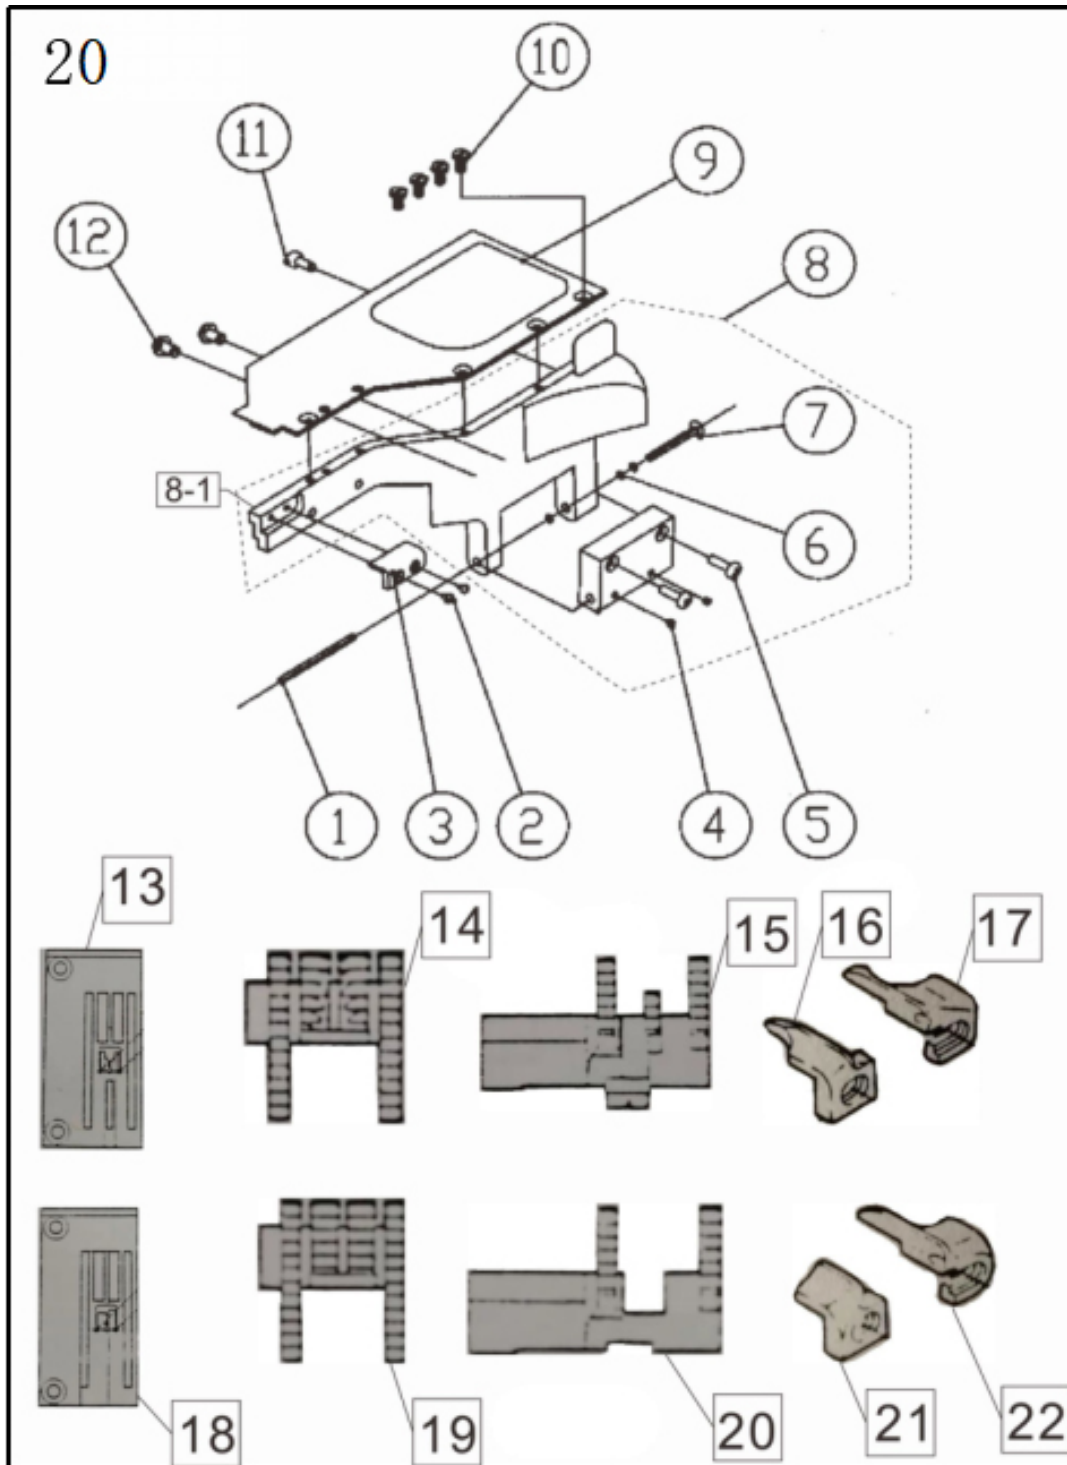

20. Sewing table parts, 03 special parts

NO	CODE	NAME	Qty
1	JINBF32026240198	PIN	1
2	JINBF310167009	SCREW	2
3	JINBF32026250263	BRACKET	1
4	JINBF320264554	SCREW	2
5	JINBF310167023	SCREW	2
6	JINBF32026201191	WASHER	2
7	JINBF32026250013	SCREW	1
8	JINBF32026BE0317	BED COVER	1
8-1	JINBF32026BE03171	BED COVER	1
9	JINBF32026BE0318	TOP COVER	1
10	JINBF310167043	SCREW	4
11	JINBF32026BE0320	PIN	1
12	JINBF31016210025	CUSHION	2
13	JINBF3202625709703FB56	NEEDLE PLATE	1
14	JINBF3202625910316	MAIN FEED DOG	1
15	JINBF3202625921516	DIFF. FEED DOG	1
16	JINBF32026257569	FABRIC GUIDE (LEFT)	1
17	JINBF32026257570	FABRIC GUIDE (RIGHT)	1
18	JINBF3202625710556	NEEDLE PLATE	1
19	JINBF3202625724316	MAIN FEED DOG	1
20	JINBF3202625921216	DIFF. FEED DOG	1
21	JINBF32026257575	FABRIC GUIDE (LEFT)	1
22	JINBF32026257576	FABRIC GUIDE (RIGHT)	1