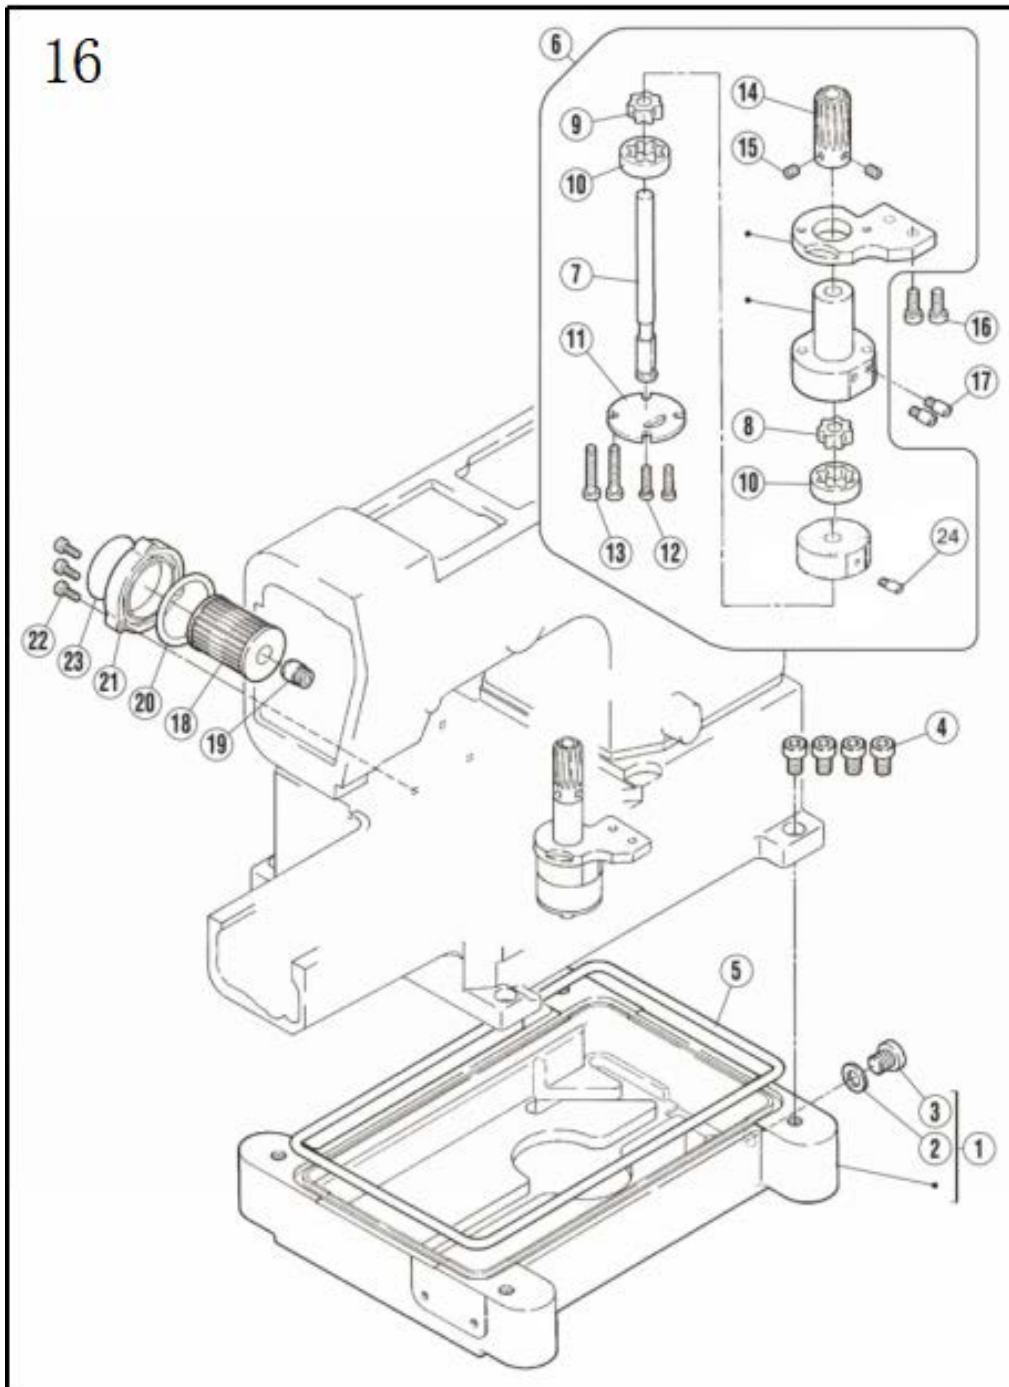

16. Oil supply parts (2)

NO	CODE	NAME	Qty
1	JINBF32026255041	OIL RESERVOIR ASSEMBLY	1
2	JINBF800202287A	WASHER	1
3	JINBF8005318B	SCREW	1
4	JINBF310164504	BOLT	4
5	JINBF32026255144	O RING	1
6	JINBF32026BE1606	OIL PUMP ASSEMBLY	1
7	JINBF32026255024	SHAFT	1
8	JINBF32026255025	ROTOR	1
9	JINBF32026255026	ROTOR	1
10	JINBF32026255027	ROTOR	1
11	JINBF32026255028	COVER	1
12	JINBF320267026	SCREW	2
13	JINBF320267105	SCREW	2
14	JINBF32026255019	WORM WHEEL	1
15	JINBF320264514	SCREW	2
16	JINBF310164531	BOLT	2
17	JINBF31016200152A	JOINT SCREW	2
18	JINBF700M156	OIL FILTER	1
19	JINBF31016210200	OIL FILTER BRACKET	1
20	JINBF31016206431	O RING	1
21	JINBF31016210201	COVER	1
22	JINBF310167021	SCREW	3
23	JINBZ3153	FILTER SEAL	1
24	JINBF31016200152A1	JOINT	1