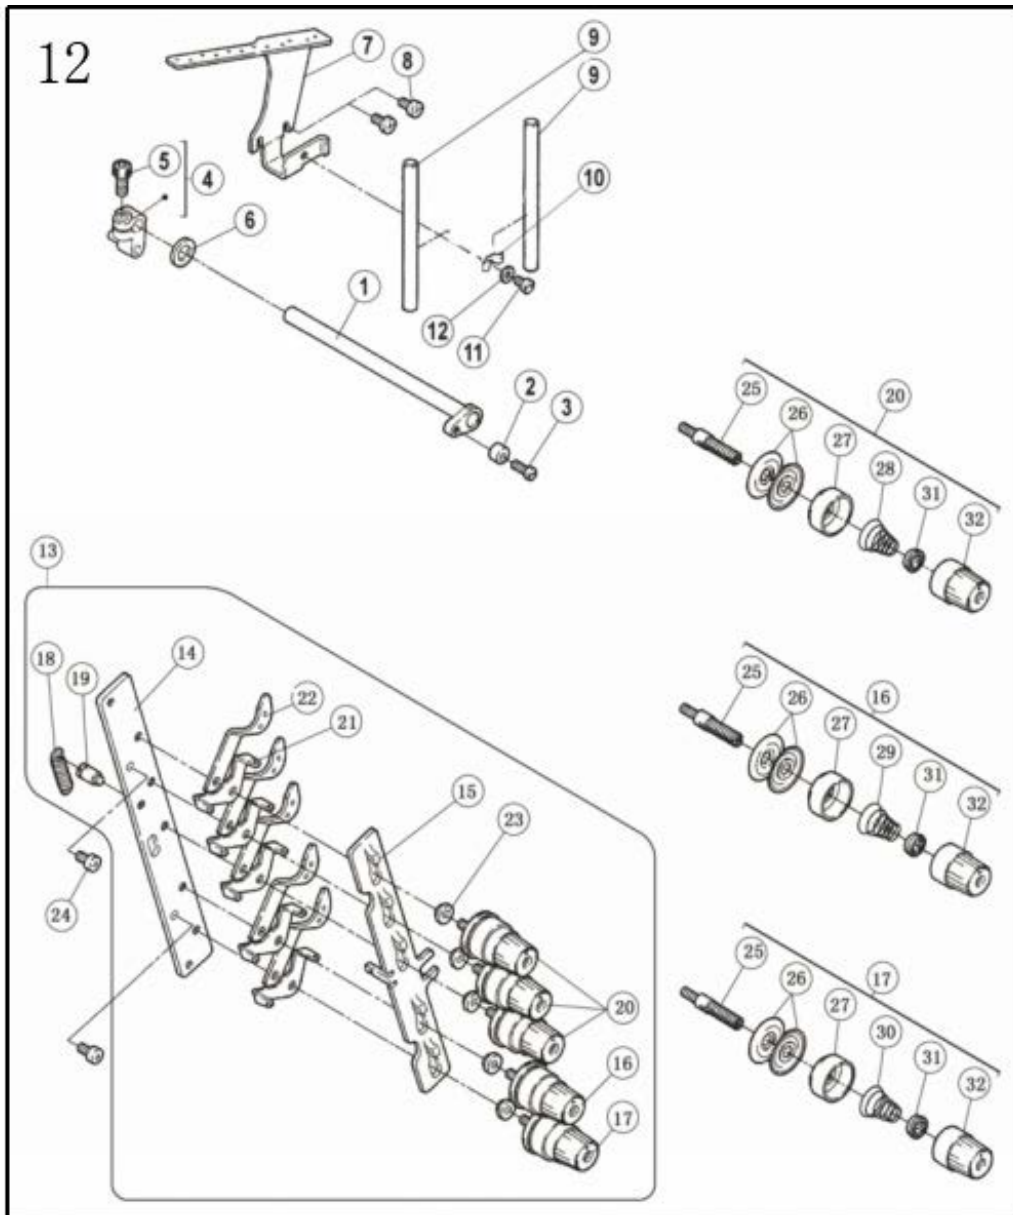

12. Loose wire part

NO	CODE	NAME	Qty
1	JINBF31016254000	LEVER	1
2	JINBF31016254022	COLLAR	1
3	JINBF310162133	SCREW	1
4	JINBF31016254003B	CRANK	1
5	JINBF310164531	BOLT	1
6	JINBF31016202868	WASHER	1
7	JINBF31016254008	THREAD GUIDE	1
8	JINBF310167019	SCREW	2
9	JINBF31016192120	PIPE	2
10	JINBF31016254009	BRACKET	1
11	JINBF320267018	SCREW	1
12	JINBF31016303448	WASHER	1
13	JINBF31016254023E-4	TENSION CONTROL MECHANISM	1
14	JINBF32026254019	BRACKET	1
15	JINBF32026254021	THREAD RELEASER	1
16	JINBF32026263542B9	TENSION SPRING ASSEMBLY	
17	JINBF32026263542C9	TENSION SPRING ASSEMBLY (LINT)	
18	JINBF32026306301	SPRING	1
19	JINBF320265447	SCREW	1
20	JINBF32026263542A9	TENSION SPRING ASSEMBLY (HEAVY)	
21	JINBF32026254020	THREAD GUIDE	5
22	JINBF32026206203	THREAD GUIDE	5
23	JINBF32026206202	SPACER	5
24	JINBF310167019	SCREW	2
25	JINBF3202618172A	SCREW STUD	5
26	JINBF32026210319	TENSION DISC	10
27	JINBF32026263544	CUP	5
28	JINBF32026201037	SPRING (HEAVY)	3
29	JINBF32026201086	SPRING (MEDIUM)	1
30	JINBF32026201068	SPRING (LIGHT)	1
31	JINBF32026208448	RATCHET	5
32	JINBF32026263543	NUT	5