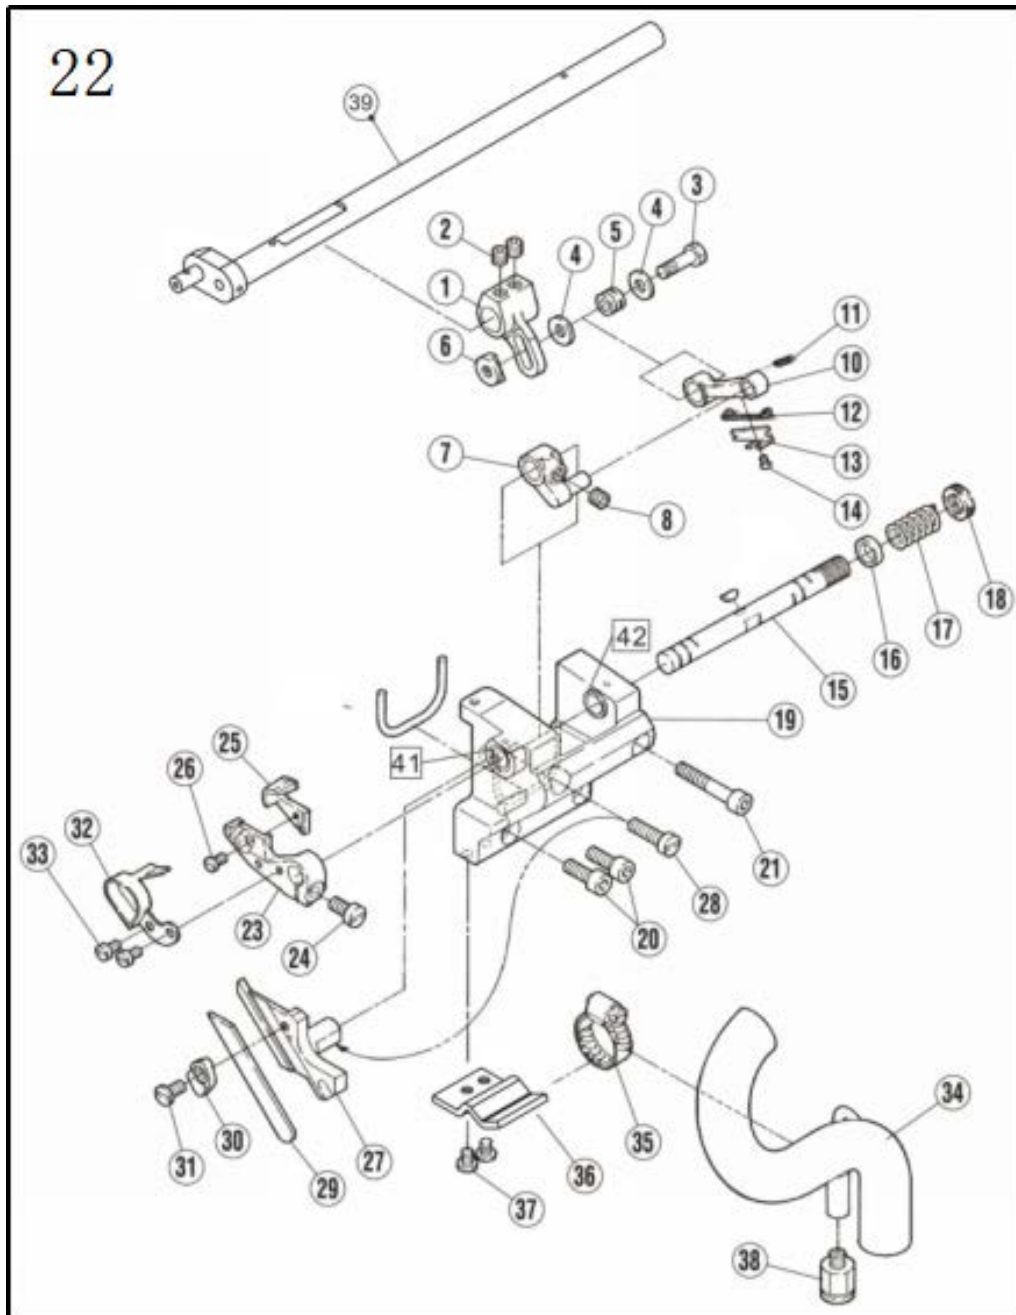

22. 35 special parts (1)

NO	CODE	NAME	Qty
1	JINBF3202635AB255552	CRANK	1
2	JINBF310164547	SCREW	2
3	JINBF3202635AB7057	SCREW	1
4	JINBF31016240049	WASHER	3
5	JINBF889240542A	BUSHING	1