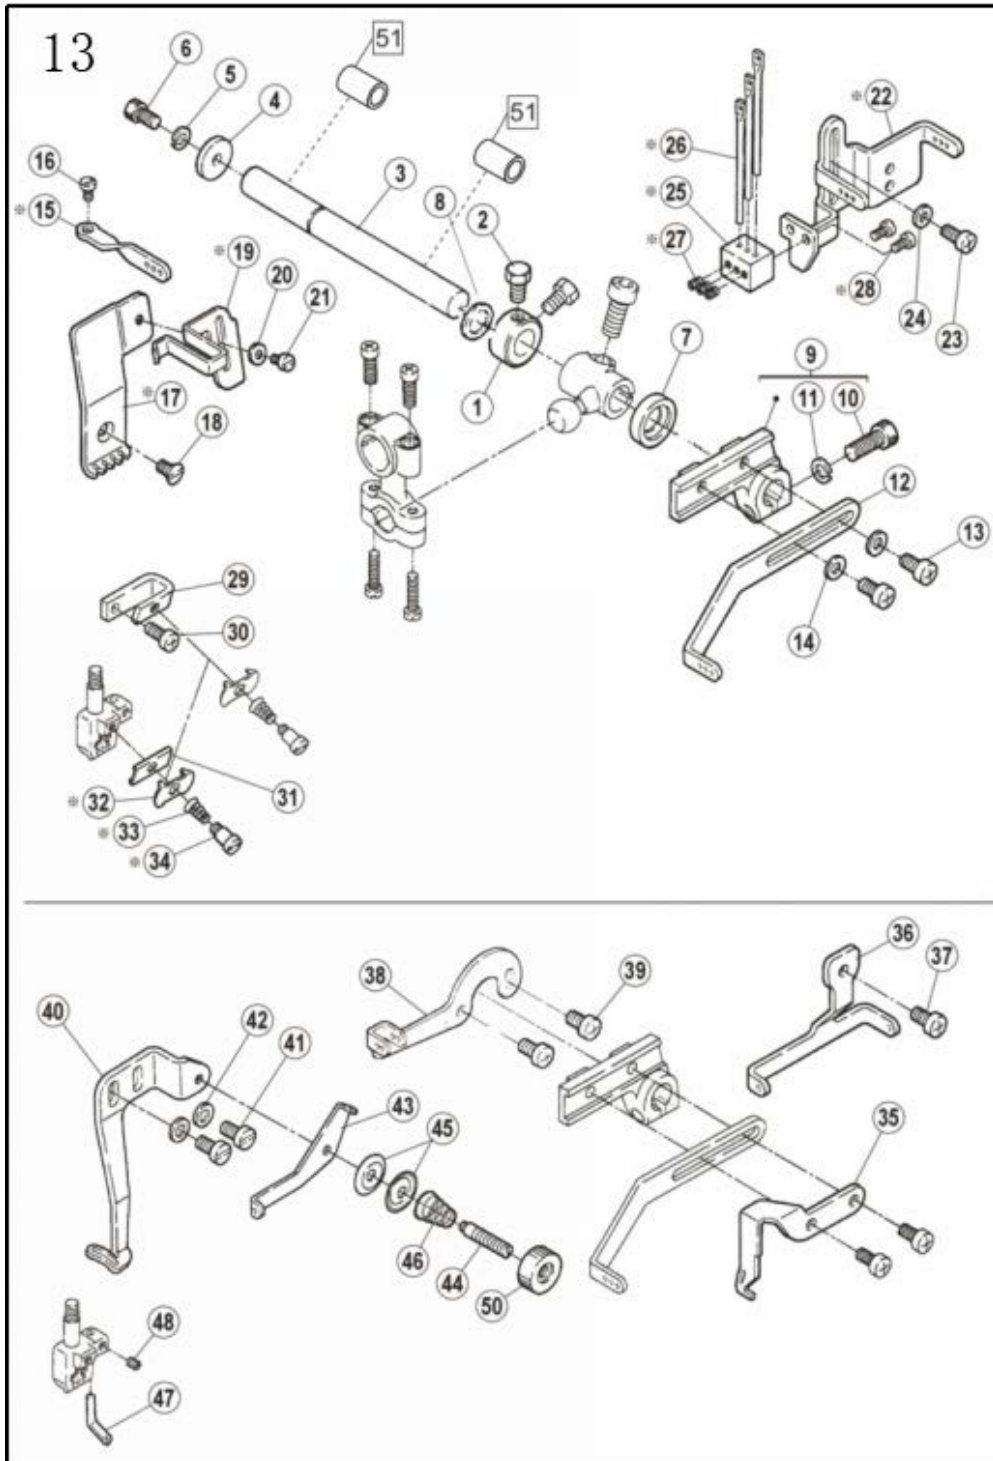

13. Wire passing parts

NO	CODE	NAME	Qty
1	JINBF31016240201	COLLAR	1
2	JINBF310165084	SCREW	2
3	JINBF31016253503	SHAFT	1
4	JINBF31016204107	WASHER	1
5	JINSCJ3001	SPRING WASHER	1
6	JINBF310164527	BOLT	1