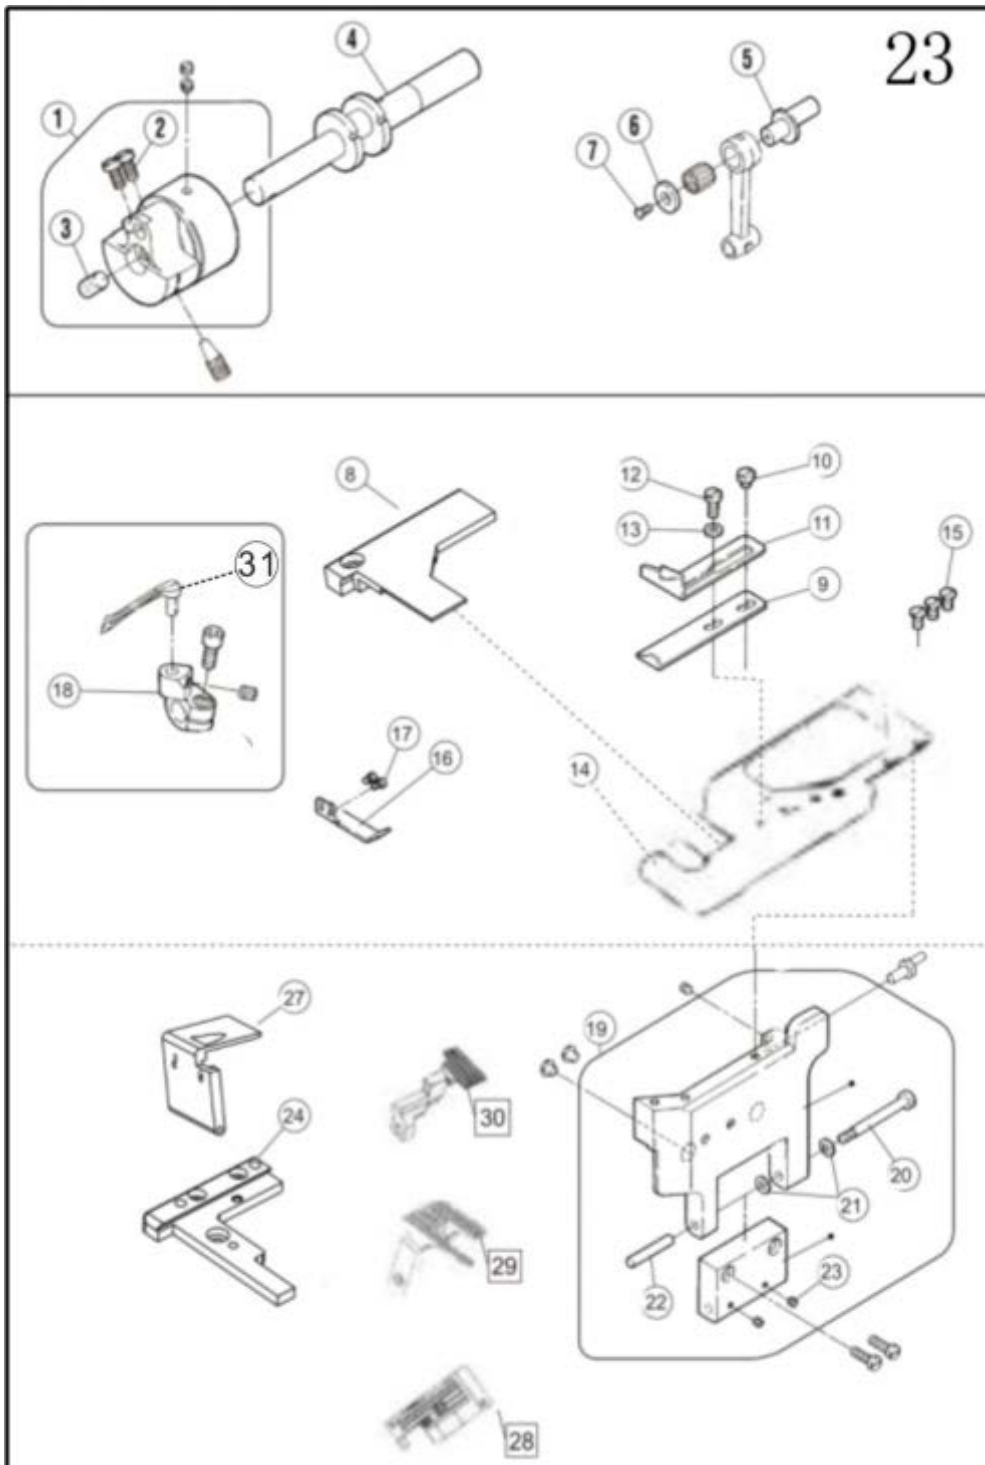

23. 35 special parts (2)

NO	CODE	NAME	Qty
1	JINBF3202635AB250526C1	MOTION ASSY.	1
2	JINBF310167028	SCREW	2
3	JINBF310164592	SCREW	1
4	JINBF32026250517A	CRANKSHAFT	1
5	JINBF3202635AB251010A	ECCENTRIC PIN	1
6	JINBF32026205097	WASHER	1
7	JINBF320267041	SCREW	1
8	JINBF32026BE2308	SLIDE PLATE	1
9	JINBF3202635AB257577A	HEMMING GUIDE	1
10	JINBF320267017	SCREW	1
11	JINBF3202635AB257578	HEMMING GUIDE	1
12	JINBF310167018	SCREW	1
13	JINBF31016303448	WASHER	1
14	JINBF32026BE2314	XILIARY PLATE (FRONT COVER)	1
15	JINBF310167043	SCREW	3
16	JINBF3202635AB257743A	FABRIC GUIDE	1
17	JINBF2C2315	SCREW	2
18	JINBF320262520531	LOOPER HOLDER	1
19	JINBF32026BE2319	FRONT COVER ASSEMBLY	1
20	JINBF32026250013	SCREW	1
21	JINBF32026201191	SPRING WASHER	2
22	JINBF32026240198	PIN	1
23	JINBF320264554	SCREW	2
24	JINBF32026BE2324	BRACKET	1
27	JINBF32026BE2327	CLOTH PLATE ASSEMBLY	1
28	JINBF32026BE2328	NEEDLE PLATE	1
29	JINBF32026BE2329	MAIN FEED DOG	1
30	JINBF32026BE2330	DIFF. FEED DOG	1
31	JINBF32026257566	LOOPER	1