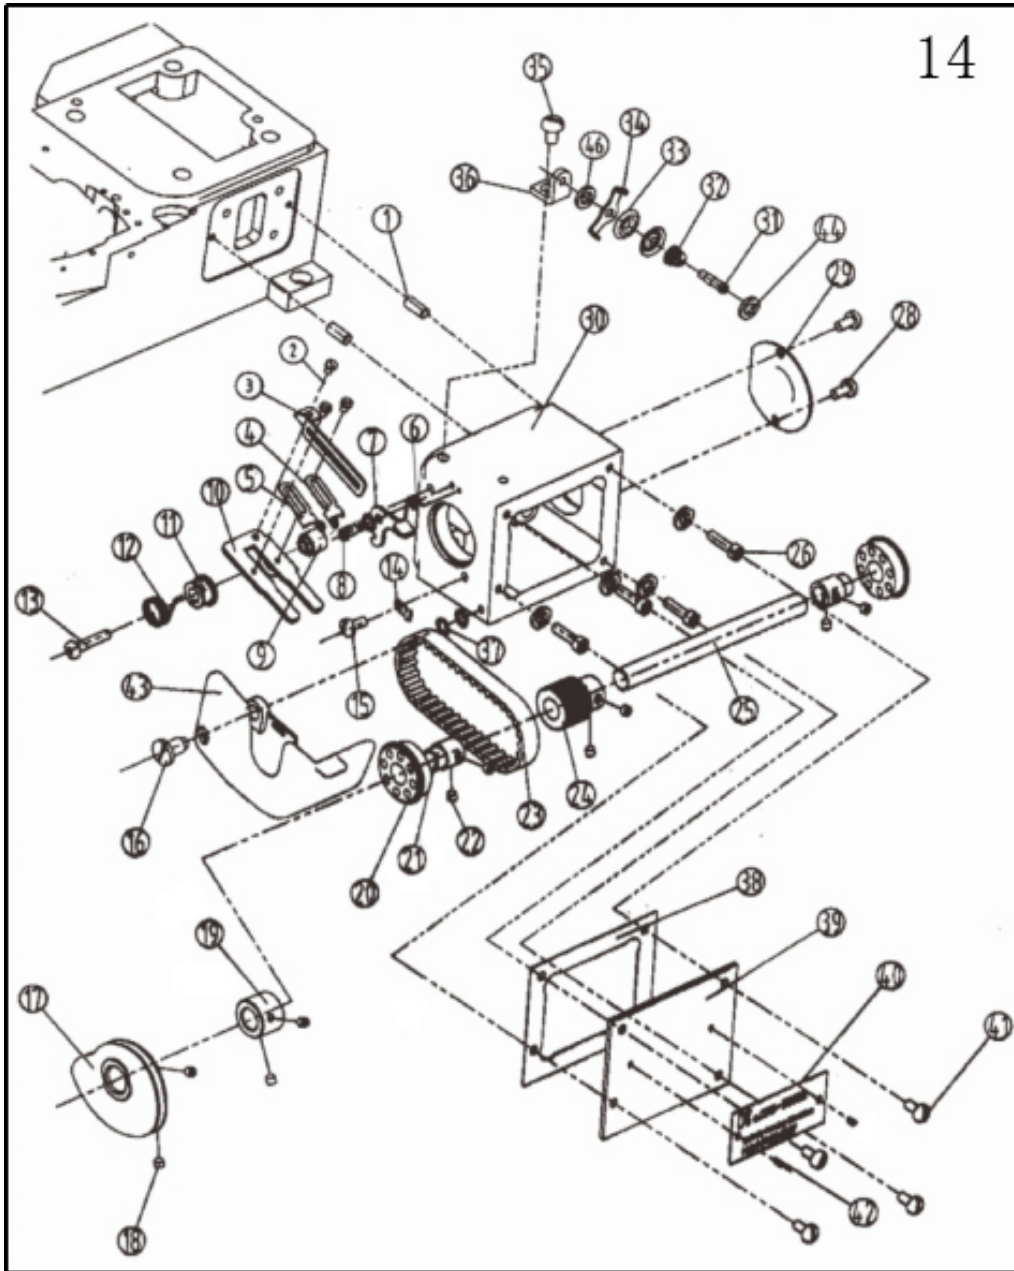

14. Thread cam parts

NO	CODE	NAME	Qty
1	JINBF32026BE1401	PIN	2
2	JINBF310167009	SCREW	3
3	JINBF32026BE1403	THREAD GUIDE	1
4	JINBF31016005	THREAD GUIDE	1
5	JINBF31016004	THREAD GUIDE	1
6	JINBF32026BE1406	SPRING	1
7	JINBF32026BE1407	FIGHT LINE WRENCH	1